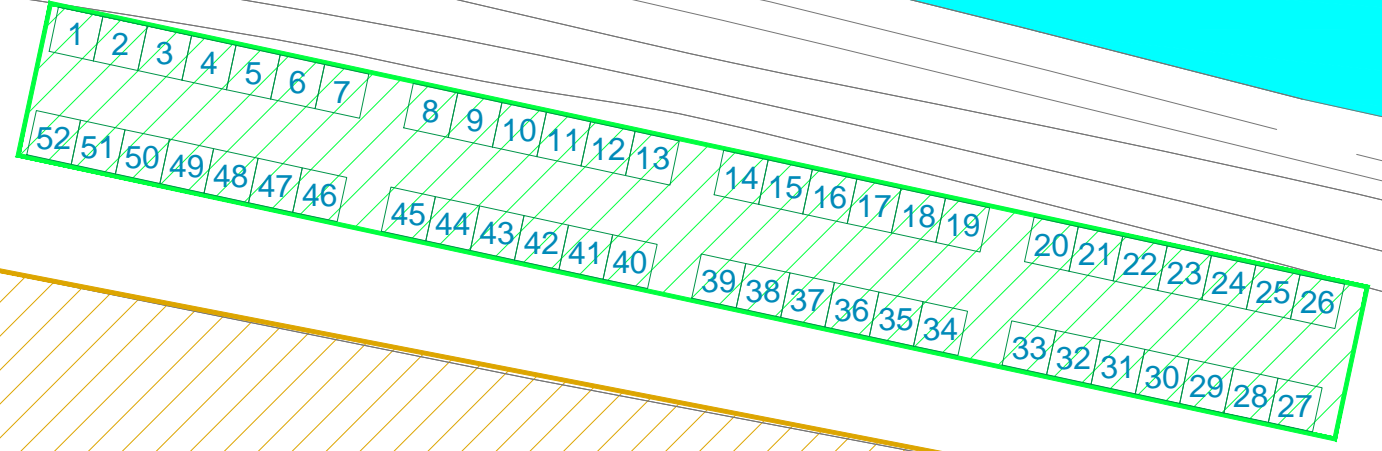

RIA

RIO LIS

AVENIDA BERNARDO PIMENTA

LEGENDA

-  FEIRA DE AUTOMOBILIA
-  ESPAÇOS COMERCIAIS
-  AMOSTRA DE VIATURAS SUPER DESPORTIVAS
-  RESTAURAÇÃO
-  PADDOCK / CAMIÕES DE ASSISTÊNCIA

0 5 10 20 30
Metros