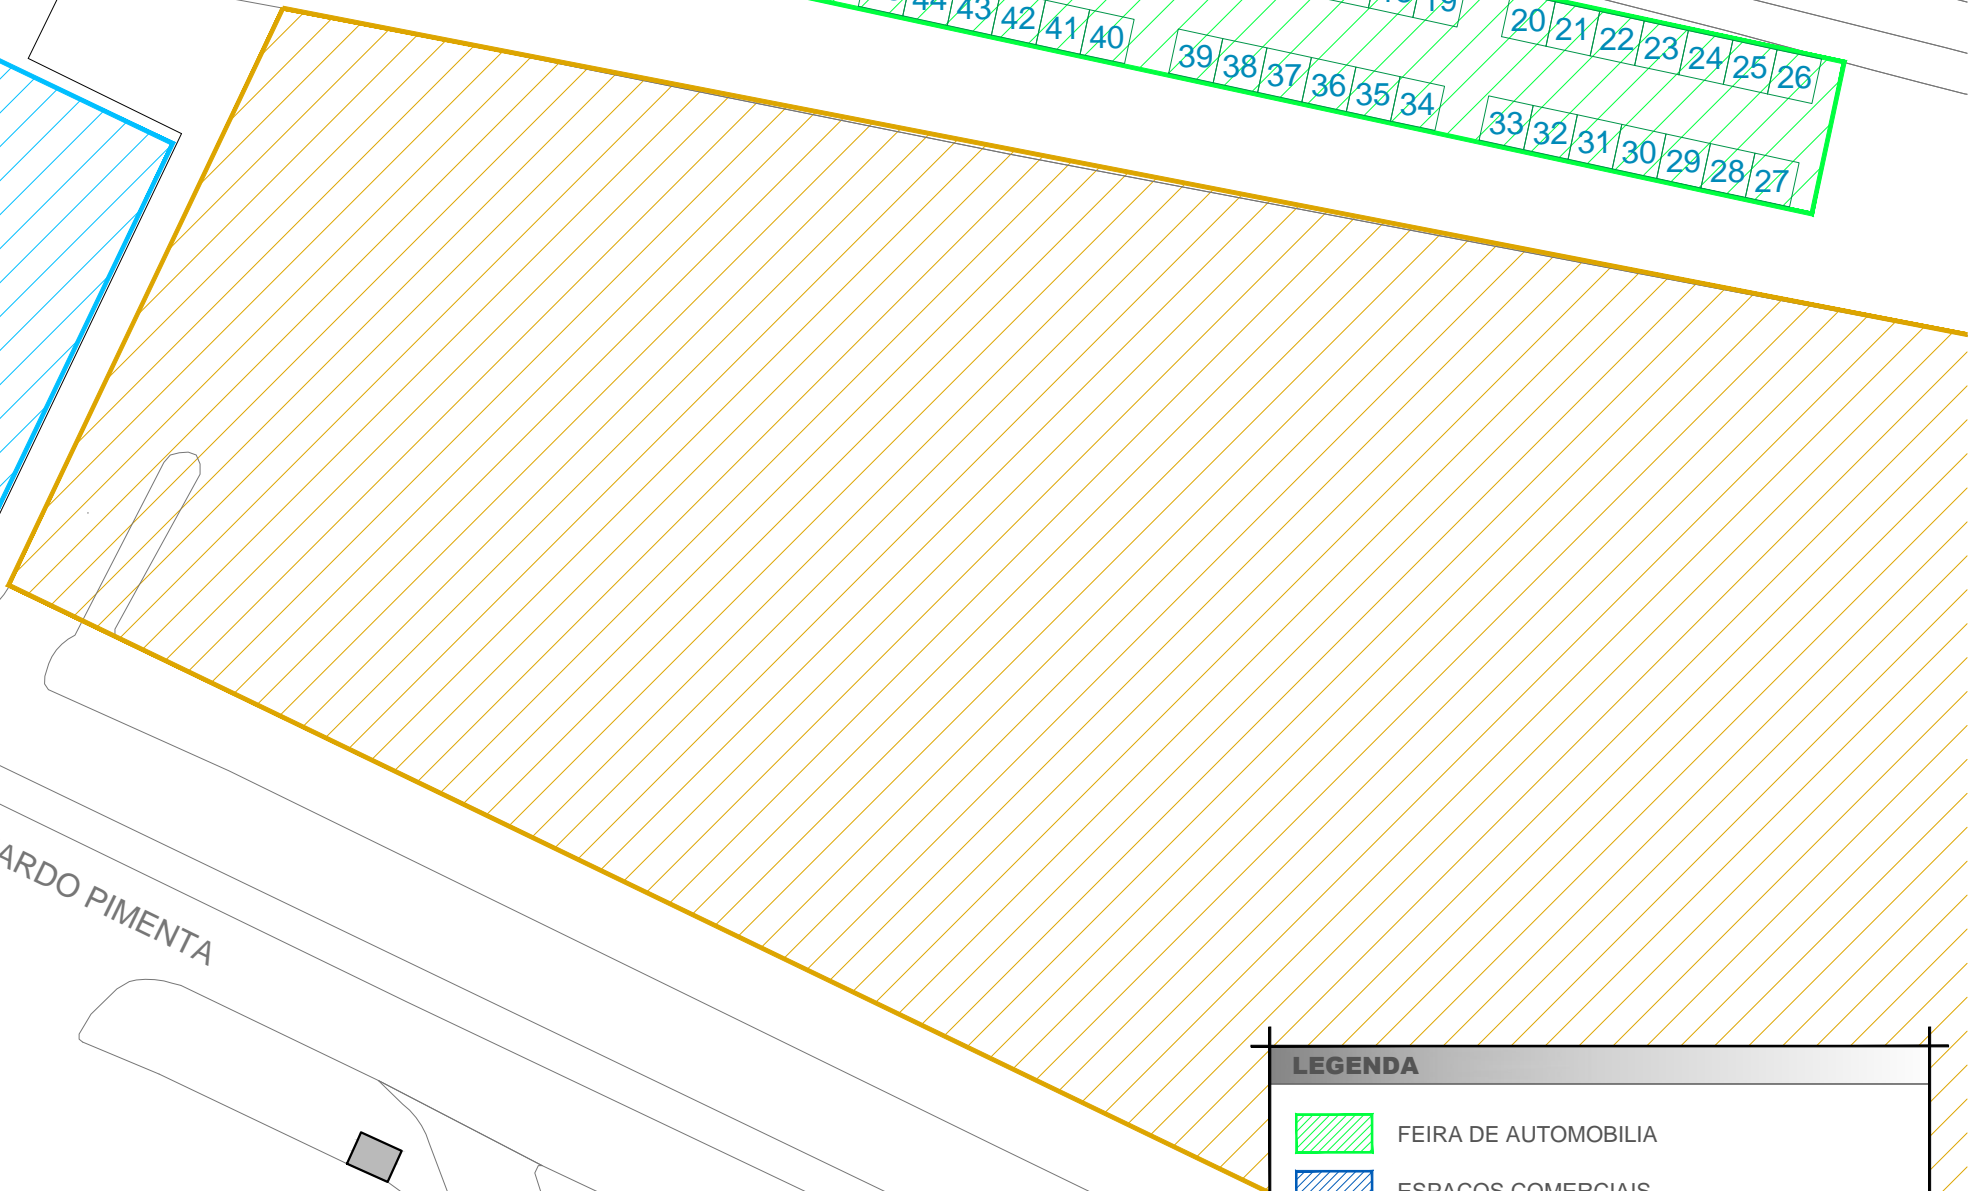

RIA

RIO LIS

AVENIDA BERNARDO PIMENTA

LEGENDA

-  FEIRA DE AUTOMOBILIA
-  ESPAÇOS COMERCIAIS
-  AMOSTRA DE VIATURAS SUPER DESPORTIVAS
-  RESTAURAÇÃO
-  PADDOCK / CAMIÕES DE ASSISTÊNCIA

0 5 10 20 30
Metros